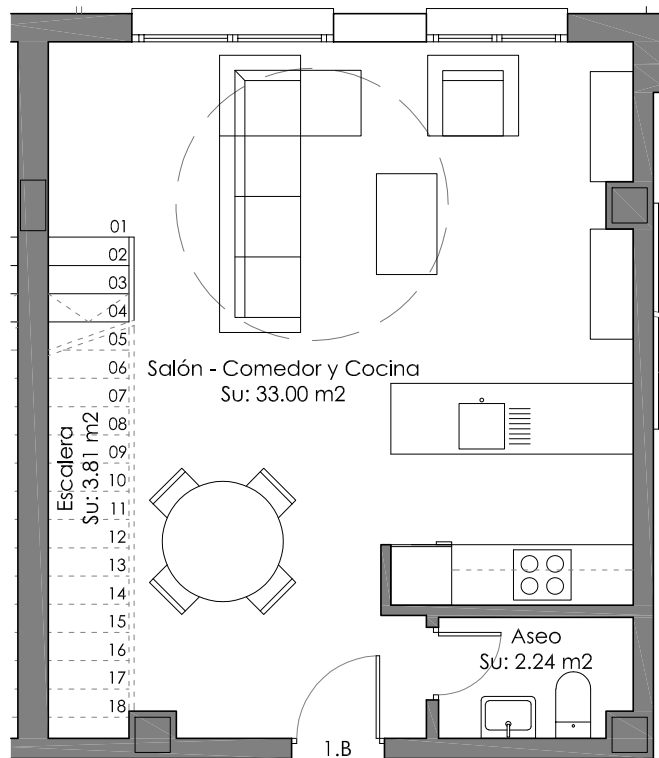

PLANTA SEGUNDA, PISO 1º B - USOS Y SUPERFICIES e. 1/75

PLANTA PRIMERA, PISO 1º B - USOS Y SUPERFICIES e. 1/75

PISO DUPLEX

1ºB

Ficha 1/1

SUPERFICIE CONSTRUIDA

PLANTA PRIMERA - 1ºB:	44.21 m <sup>2</sup>
PLANTA SEGUNDA - 1ºB:	37.36 m <sup>2</sup>
TOTAL - 1ºB:	81.57 m <sup>2</sup>