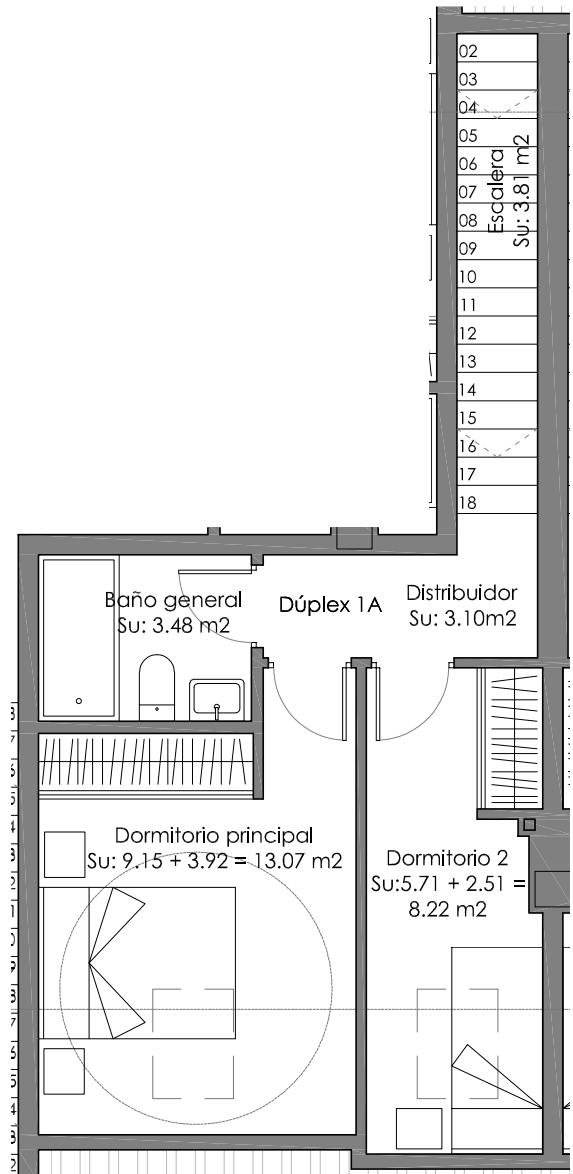

PLANTA PRIMERA, PISO 1º A - USOS Y SUPERFICIES e. 1/75

PLANTA SEGUNDA, PISO 1º A - USOS Y SUPERFICIES e. 1/75

PISO DUPLEX
1ºA
Ficha 1/1

SUPERFICIE CONSTRUIDA	
PLANTA PRIMERA - 1ºA:	50.16 m ²
PLANTA SEGUNDA - 1ºA:	37.11 m ²
TOTAL - 1ºA:	87.27 m ²